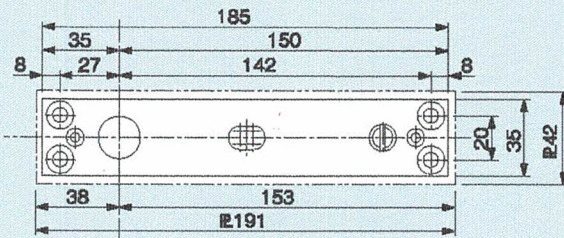

# 中心吊自由開き

## ST-8400-T-8400 / ST-8500-T-8500 / ST-8600-T-8600

(内外110°開、90°ストップ付)  
ストップなしをご注文の場合はご指示ください。

1 トップピボット(上枠側)

呼称	品番	適用ドア寸法	ドア質量
ストップ付	ストップなし	巾×高さmm以下	kg以下
ST-8400	T-8400	1,050×2,400	200
ST-8500	T-8500	1,200×2,400	250
ST-8600	T-8600	1,500×2,700	280

※ST-8600/T-8600はU-IV型トップピボットを標準にしております。

2 トップピボット U-III(ドア上部)

適用品番: ST-8400-T-8400  
ST-8500-T-8500

U-IV型トップピボット(ST-8600-T-8600)

ST-8600/T-8600は  
U-IV型トップピボットを標準にしております。

3 アーム(ドア下部)

4 フロアヒンジ部品ナシ本体(床側)

30%

☆ST-8400, 8500, 8600 シリーズは、フロアプレート軸芯から壁枠迄の寸法は、73mmです。注意願います。  
63mmが必要な時は御指示下さい。