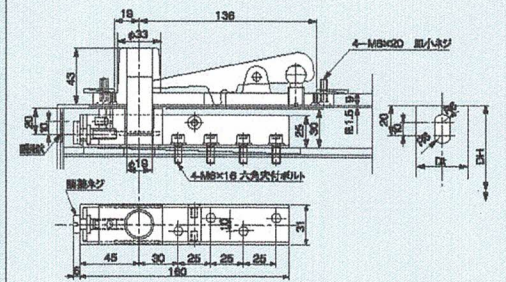

## ST-8400-T-8400 / ST-8500-T-8500 / ST-8600-T-8600

(内外110°開、90°ストップ付)  
ストップなしをご注文の場合はご指示ください。

1 トップピボット(上枠側)

呼称	品番	適用ドア寸法	ドア質量
ストップ付	ストップなし	巾×高さmm以下	kg以下
ST-8400	T-8400	1,050×2,400	200
ST-8500	T-8500	1,200×2,400	250
ST-8600	T-8600	1,500×2,700	280

※ST-8600/T-8600はU-IV型トップピボットを標準にしております。

2 トップピボット U-III(ドア上部)

適用品番: ST-8400-T-8400  
ST-8500-T-8500

U-IV型トップピボット(ST-8600-T-8600)

ST-8600/T-8600は  
U-IV型トップピボットを標準にしております。

3 アーム(ドア下部)

4 フロアヒンジ部品ナシ本体(床側)

30%

☆ST-8400, 8500, 8600 シリーズは、フロアプレート軸芯から壁枠迄の寸法は、73mmです。注意願います。  
63mmが必要な時は御指示下さい。