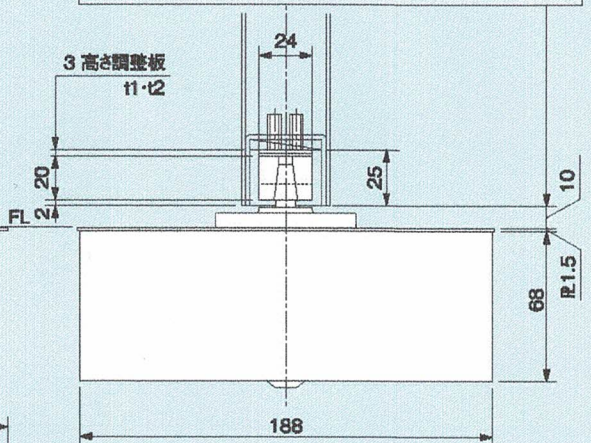

## ST-8400-T-8400 / ST-8500-T-8500 / ST-8600-T-8600

(内外110°開、90°ストップ付)  
ストップなしをご注文の場合はご指示ください。

1 トップピボット(上枠側)

呼称	品番	適用ドア寸法	ドア質量
ストップ付	ストップなし	巾×高さmm以下	kg以下
ST-8400	T-8400	1,050×2,400	200
ST-8500	T-8500	1,200×2,400	250
ST-8600	T-8600	1,500×2,700	280

※ST-8600/T-8600はU-IV型トップピボットを標準にしております。

2 トップピボット U-III(ドア上部)

適用品番: ST-8400-T-8400  
ST-8500-T-8500

U-IV型トップピボット(ST-8600-T-8600)

ST-8600/T-8600は  
U-IV型トップピボットを標準にしております。

3 アーム(ドア下部)

4 フロアヒンジ部品ナシ本体(床側)

30%

☆ST-8400, 8500, 8600 シリーズは、フロアプレート軸芯から壁枠迄の寸法は、73mmです。注意願います。  
63mmが必要な時は御指示下さい。