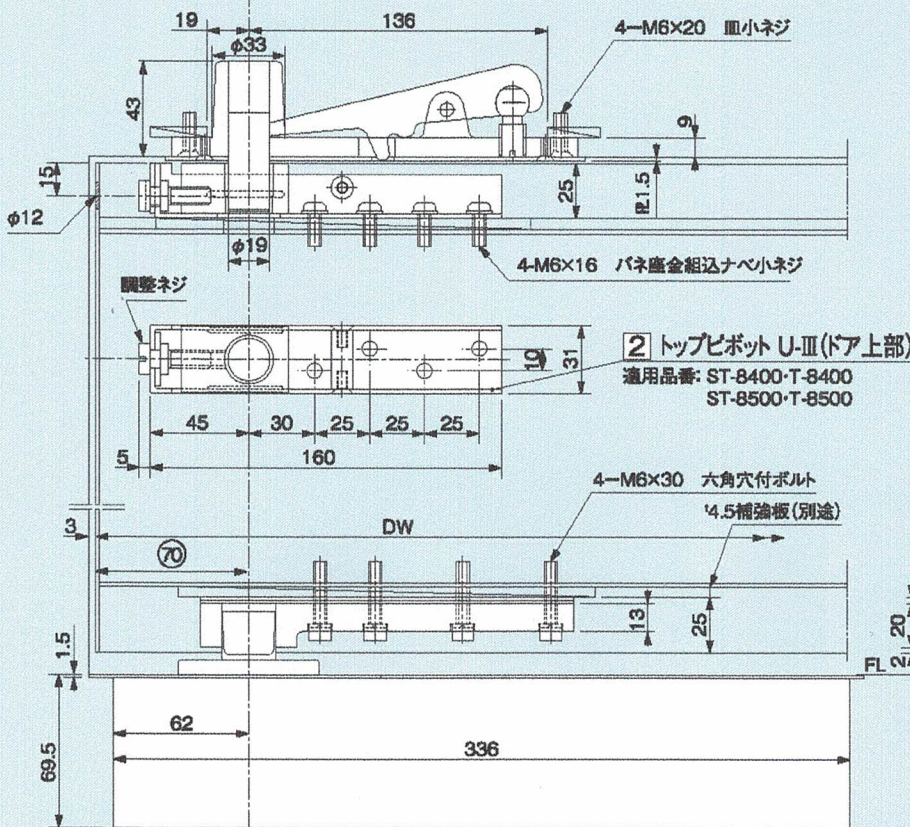

# 中心吊自由開き

## ST-8400-T-8400 / ST-8500-T-8500 / ST-8600-T-8600

(内外110°開、90°ストップ付)  
ストップなしをご注文の場合はご指示ください。

1 トップピボット(上枠側)

呼称	品番	適用ドア寸法	ドア質量
ストップ付	ストップなし	巾×高さmm以下	kg以下
ST-8400	T-8400	1,050×2,400	200
ST-8500	T-8500	1,200×2,400	250
ST-8600	T-8600	1,500×2,700	280

※ST-8600/T-8600はU-IV型トップピボットを標準にしております。

2 トップピボット U-III(ドア上部)

適用品番: ST-8400-T-8400  
ST-8500-T-8500

U-IV型トップピボット(ST-8600-T-8600)

ST-8600/T-8600は  
U-IV型トップピボットを標準にしております。

3 アーム(ドア下部)

4 フロアヒンジ部品ナシ本体(床側)

30%

☆ST-8400, 8500, 8600 シリーズは、フロアプレート軸芯から壁枠迄の寸法は、73mmです。注意願います。  
63mmが必要な時は御指示下さい。