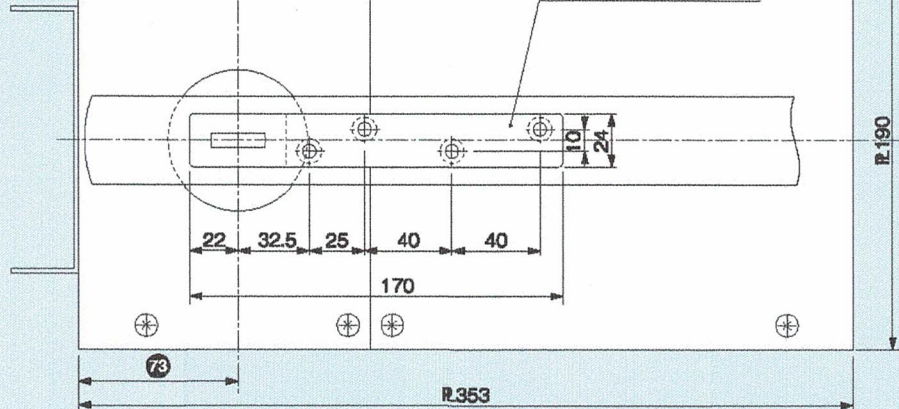

## ST-8400-T-8400 / ST-8500-T-8500 / ST-8600-T-8600

(内外110°開、90°ストップ付)  
ストップなしをご注文の場合はご指示ください。

1 トップピボット(上枠側)

呼称	品番	適用ドア寸法	ドア質量
ストップ付	ストップなし	巾×高さmm以下	kg以下
ST-8400	T-8400	1,050×2,400	200
ST-8500	T-8500	1,200×2,400	250
ST-8600	T-8600	1,500×2,700	280

※ST-8600/T-8600はU-IV型トップピボットを標準にしております。

2 トップピボット U-III(ドア上部)

適用品番: ST-8400-T-8400  
ST-8500-T-8500

U-IV型トップピボット(ST-8600-T-8600)

ST-8600/T-8600は  
U-IV型トップピボットを標準にしております。

3 アーム(ドア下部)

4 フロアヒンジ部品ナシ本体(床側)

30%

☆ST-8400, 8500, 8600 シリーズは、フロアプレート軸芯から壁枠迄の寸法は、73mmです。注意願います。  
63mmが必要な時は御指示下さい。