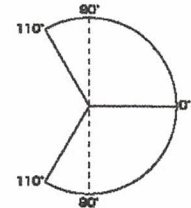

# 中心吊自由開き

## ST-8400-T-8400 / ST-8500-T-8500 / ST-8600-T-8600

(内外110°開、90°ストップ付)  
ストップなしをご注文の場合はご指示ください。

1 トップピボット(上枠側)

呼称	品番	適用ドア寸法	ドア質量
ストップ付	ストップなし	巾×高さmm以下	kg以下
ST-8400	T-8400	1,050×2,400	200
ST-8500	T-8500	1,200×2,400	250
ST-8600	T-8600	1,500×2,700	280

☆ST-8400, 8500, 8600 シリーズは、フロアプレート軸芯から壁枠迄の寸法は、73mmです。注意願います。  
63mmが必要な時は御指示下さい。