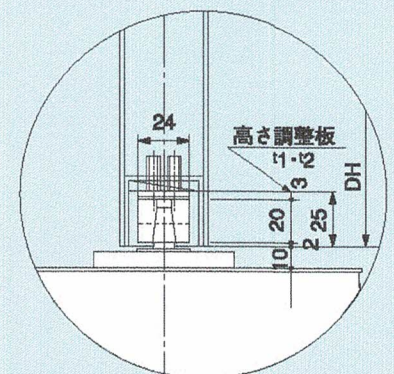

## ST-8400-T-8400 / ST-8500-T-8500 / ST-8600-T-8600

(内外110°開、90°ストップ付)  
ストップなしをご注文の場合はご指示ください。

1 トップピボット(上枠側)

呼称	品番	適用ドア寸法	ドア質量
ストップ付	ストップなし	巾×高さmm以下	kg以下
ST-8400	T-8400	1,050×2,400	200
ST-8500	T-8500	1,200×2,400	250
ST-8600	T-8600	1,500×2,700	280

※ST-8600/T-8600はU-IV型トップピボットを標準にしております。

2 トップピボット U-III(ドア上部)

適用品番: ST-8400-T-8400  
ST-8500-T-8500

U-IV型トップピボット(ST-8600-T-8600)

ST-8600/T-8600は  
U-IV型トップピボットを標準にしております。

3 アーム(ドア下部)

4 フロアヒンジ部品ナシ本体(床側)

30%

☆ST-8400, 8500, 8600 シリーズは、フロアプレート軸芯から壁枠迄の寸法は、73mmです。注意願います。  
63mmが必要な時は御指示下さい。